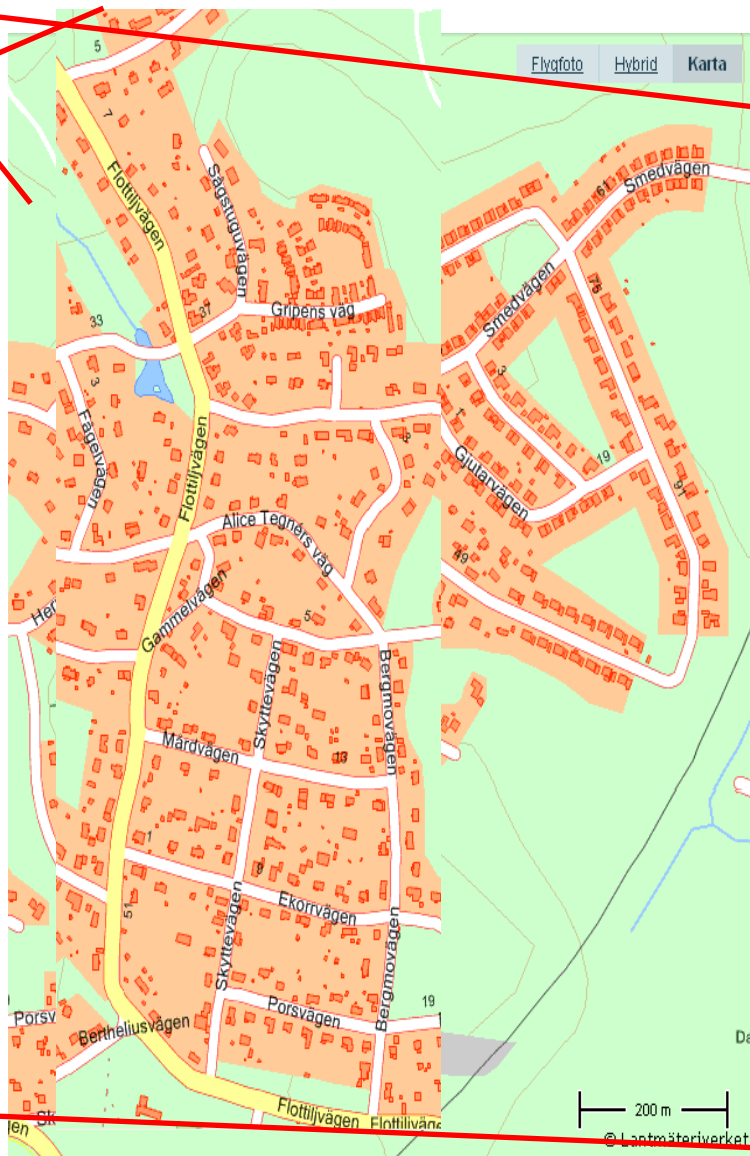

Området kring Tullinge skog, Skogshemsvägen mfl (två kartor)

Mikael Ahlberg	mikael.ahlberg@ohlins.se	0707238851
Lennart Åslund	lebts52@gmail.com	0703784316
Staffan Teste (fram till 1/9)	teste@bildombudsmannen.se	0707872662 070-874 16
Bo Mogård	bv.mogard@gmail.com	12
Emma Carlson-Estrada	ece@tullingetennis.se	072-316 98 16
Per Börjel	per.borjel@gmail.com	087493204
Dag Berglund	dag.berglund@kgmontage.se	778 91 19
Margareta Zethraeus	mimmi_zet@yahoo.se	778 07 89

Områdesansvarig