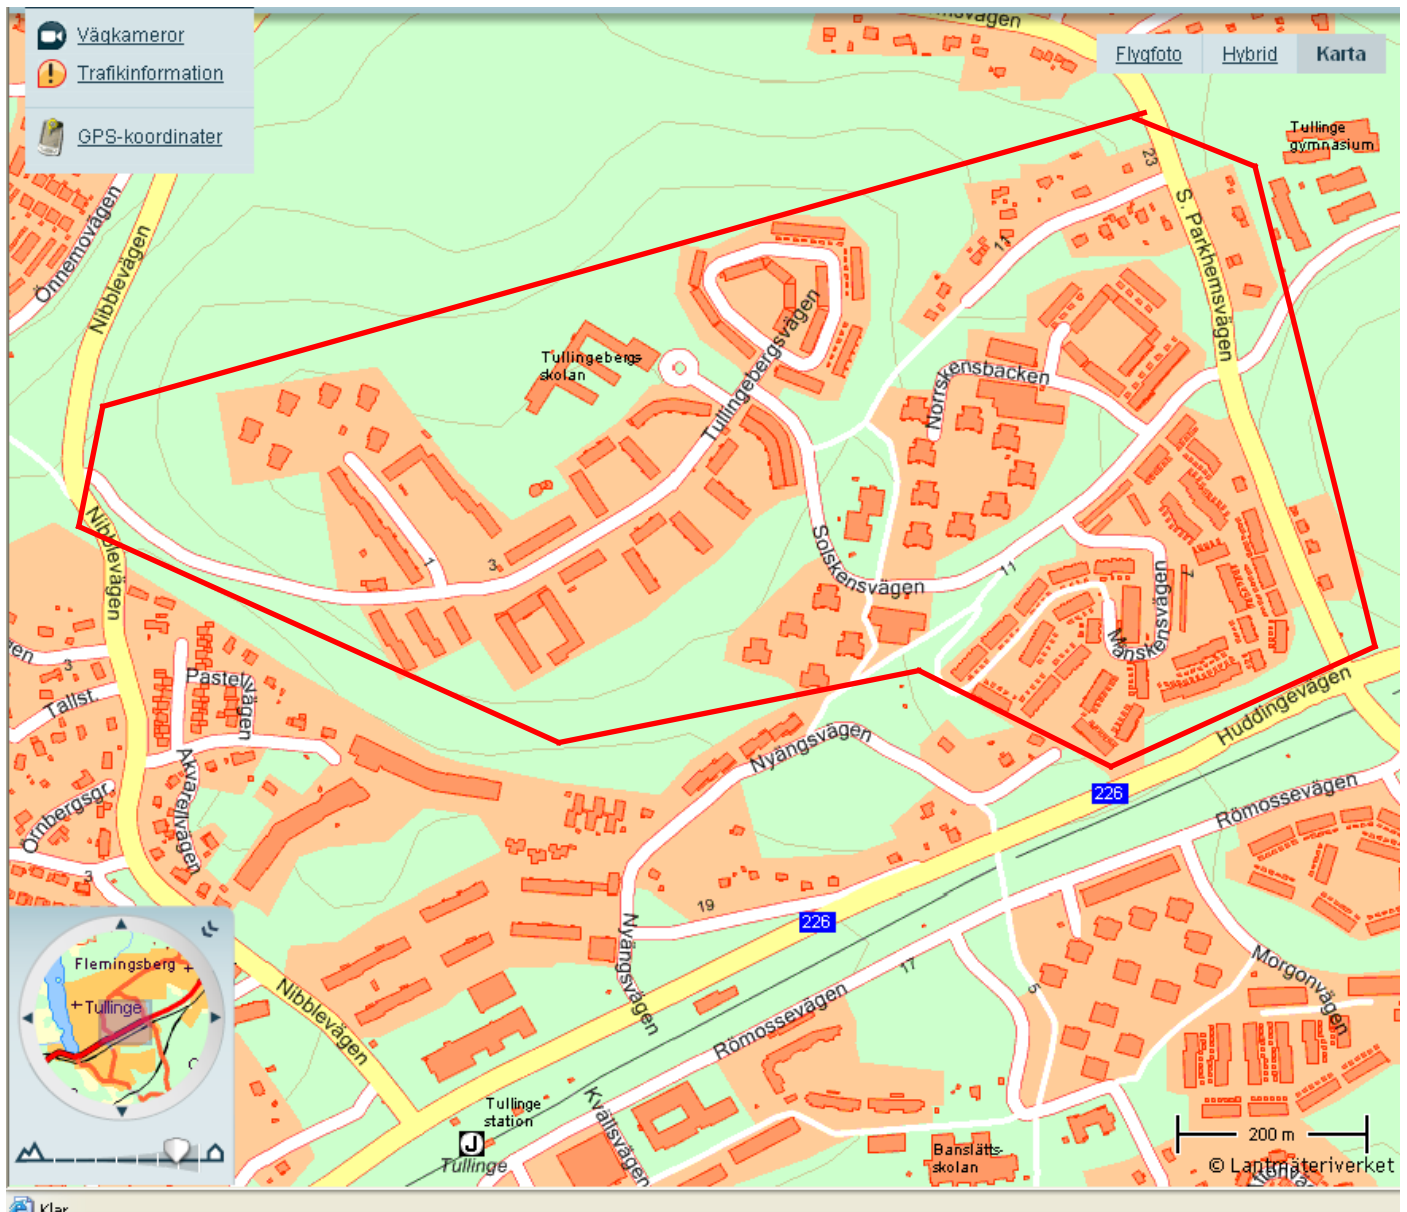

Området kring Tullinge berg (gamla och nya) (en karta).

Kjell Sjöberg	kjell.sjoberg@yachtracing.se	0738544031
Helena Isaksson	helena.isaksson@tullingepartiet.se	070-552 16 46
Christian Dalberg (när han blir frisk)	christian.dalberg@tullingepartiet.se	0768220608 0706 43 28 52
Bertil Rolf	bertil.rolf@telia.com	52
Tommie Michael Lagerroos	tommielag@phode.se	

Områdesansvarig