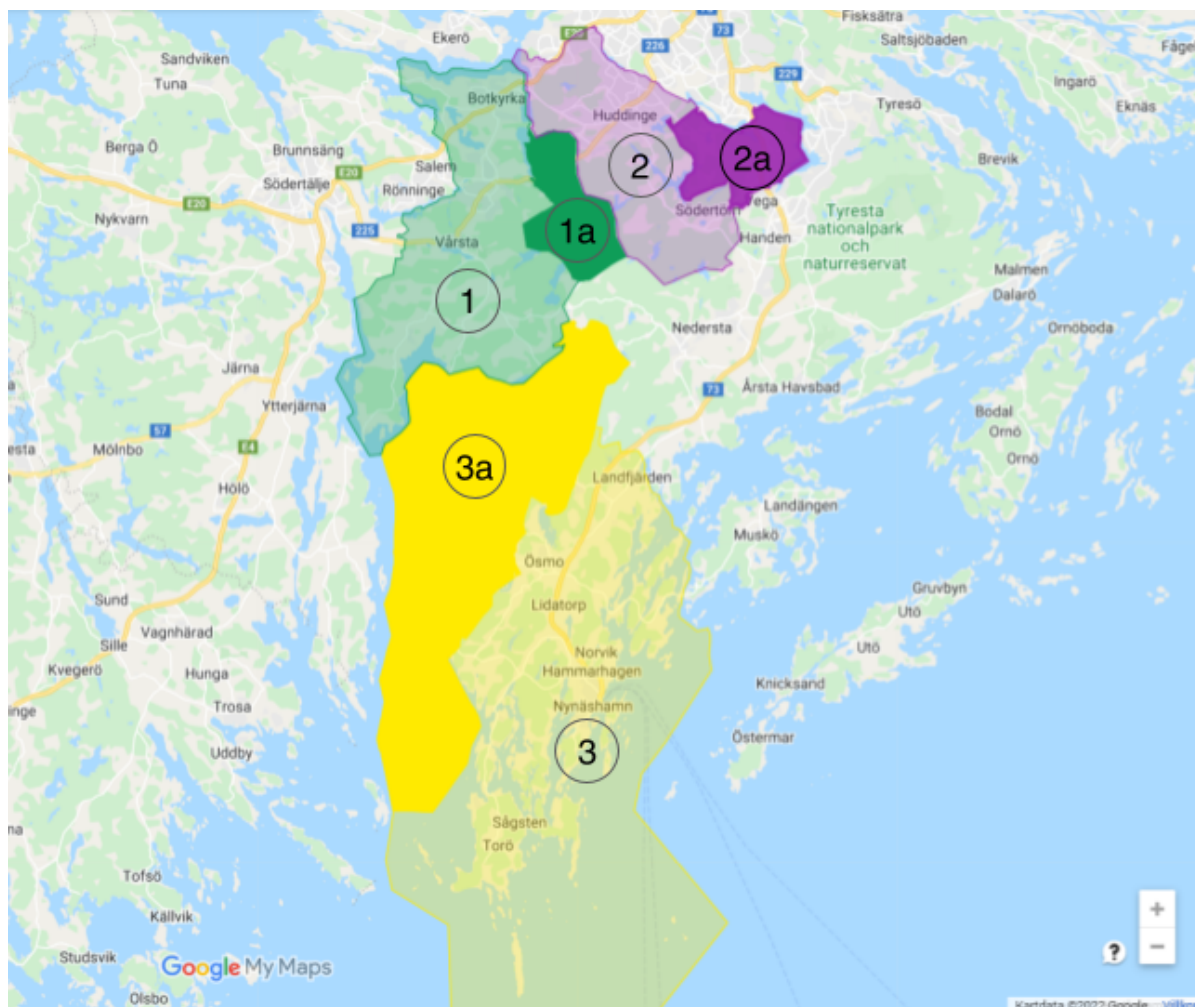

## Kommundelning valfråga i tre kommuner på Södertörn

**I kommunalvalet 2022 kommer tre partier på Södertörn att ha kommundelning som en valfråga; Drevvikenpartiet, Tullingepartiet och Sorundanet Nynäshamns kommunparti. Kommunerna Huddinge, Botkyrka och Nynäshamn består av vitt skilda delar med stora skillnader när det gäller förutsättningar, utmaningar och möjligheter.**

“Invånarna i Trångsund och Skogås känner sig bortglömda. Det gäller allt från inflytande, service till kontakt med resten av kommunen. Det geografiska avståndet är en aspekt som fortfarande är aktuell och kontakten mellan östra kommundelen och Hanninge respektive Stockholm är mer frekvent både gällande handel och arbete än med centrala Huddinge” säger Ingalill Söderberg i Drevvikenpartiet.

## Tre kommuner på Södertörn och tre kommundelar

1. **Botkyrka** (ljusgrönt)
  - a. Tullinge (grönt)
  
2. **Huddinge** (ljuslila)
  - a. Trångsund / Skogås (lila)
  
3. **Nynäshamn** (ljusgult)
  - a. Sorunda (gult)